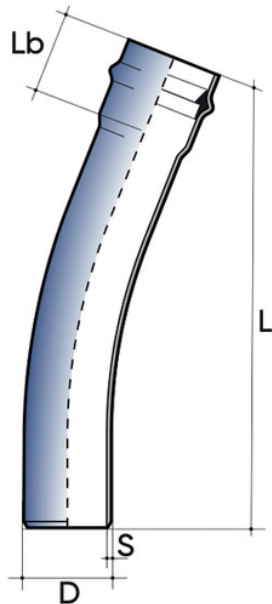

POWER-LOCK VDA PN16 - 22° - Biegung

VDA POWER-LOCK Druckbogen, blau Ral 5010, 22 DEGREES, FORSHEDA 601 POWER-LOCK™ Anschluss.

Artikel

PBVDAPN16063F2L
PBVDAPN16075F2L
PBVDAPN16090F2L
PBVDAPN16110F2L
PBVDAPN16125F2L
PBVDAPN16140F2L
PBVDAPN16160F2L
PBVDAPN16200F2L
PBVDAPN16225F2L
PBVDAPN16250F2L
PBVDAPN16280F2L
PBVDAPN16315F2L
PBVDAPN16355F2L
PBVDAPN10400F2L