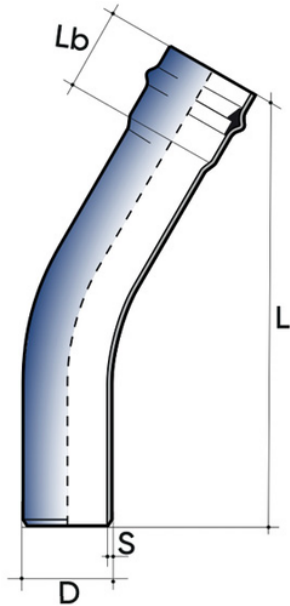

# POWER-LOCK VDA PN16 - 30°- Biegung

VDA POWER-LOCK Druckbogen, blau Ral 5010, 30 DEGREES, FORSHEDA 601 POWER-LOCK™ Anschluss.

## Artikel

PBVDAPN16063F3L  
 PBVDAPN16075F3L  
 PBVDAPN16090F3L  
 PBVDAPN16110F3L  
 PBVDAPN16125F3L  
 PBVDAPN16140F3L  
 PBVDAPN16160F3L  
 PBVDAPN16200F3L  
 PBVDAPN16225F3L  
 PBVDAPN16250F3L  
 PBVDAPN16280F3L  
 PBVDAPN16315F3L  
 PBVDAPN16355F3L  
 PBVDAPN16400F3L