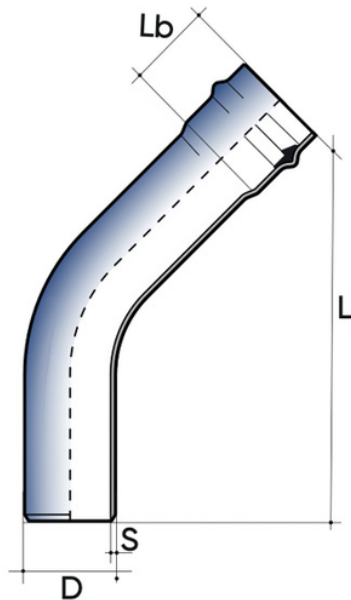

POWER-LOCK VDA PN16 - 45°- Biegung

VDA POWER-LOCK Druckbogen, blau Ral 5010, 45 DEGREES, FORSHEDA 601 POWER-LOCK™ Anschluss.

Artikel

PBVDAPN16063F4L
 PBVDAPN16075F4L
 PBVDAPN16090F4L
 PBVDAPN16110F4L
 PBVDAPN16125F4L
 PBVDAPN16140F4L
 PBVDAPN16160F4L
 PBVDAPN16200F4L
 PBVDAPN16225F4L
 PBVDAPN16250F4L
 PBVDAPN16280F4L
 PBVDAPN16315F4L
 PBVDAPN16355F4L
 PBVDAPN16400F4L