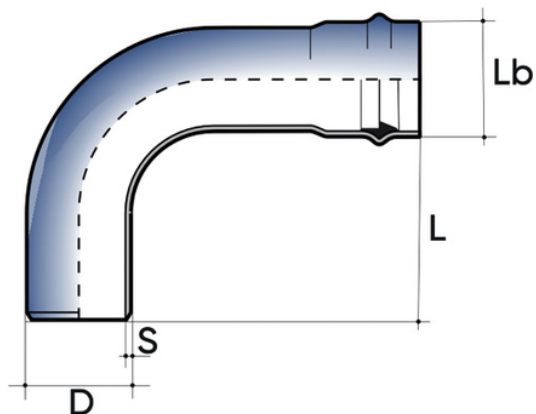

# POWER-LOCK VDA PN16 - 90°- Biegung

VDA POWER-LOCK Druckbogen, blau Ral 5010, 90 DEGREES, FORSHEDA 601 POWER-LOCK™ Anschluss.

Artikel	product.detail.attribute.D (mm)	product.detail.attribute.S (mm)	product.detail.attribute.Lb (mm)	product.detail.attribute.Qty x pallet	product.c [...]D (mm)
PBVDAPN16063F9L	63	3.2	110	55	-
PBVDAPN16075F9L	75	3,7	120	55	-
PBVDAPN16090F9L	-	-	-	-	-
PBVDAPN16110F9L	-	-	-	-	-
PBVDAPN16125F9L	125	5.5	150	35	-
PBVDAPN16140F9L	140	6.2	160	25	-
PBVDAPN16160F9L	160	7.0	165	25	-
PBVDAPN16200F9L	200	8.8	180	*	-
PBVDAPN16225F9L	225	9.9	200	*	-
PBVDAPN16250F9L	250	11.0	210	*	-
PBVDAPN16280F9L	280	12.3	210	*	-
PBVDAPN16315F9L	315	13.8	230	*	-
PBVDAPN16355F9L	355	15.6	250	*	-
PBVDAPN16400F9L	-	-	-	-	400]