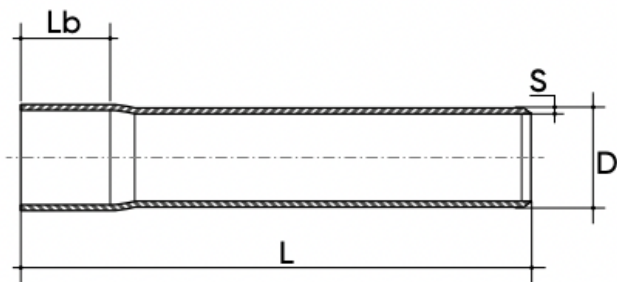

PVC-U Druckrohr PN10 bicchierato

PVC-U Druckschlauch PN10 bicchierato UNI EN ISO 1452-2, Grau RAL 7011, Länge 6m.

Artikel	product.detail.attribute.D (mm)	product.detail.attribute.S (mm)	product.detail.attribute.Lb (mm)	product.detail.attribute.Weight (kg/m)	product.o x pallet
PIPEV21032I6L	32	1.6	65	0.24	449
PIPEV21040I6L	-	-	-	-	-
PIPEV21050I6L	-	-	-	-	-
PIPEV21063I6L	-	-	-	-	-
PIPEV21075I6L	-	-	-	-	-
PIPEV21090I6L	-	-	-	-	-
PIPEV26110I6L	110	4.2	140	2.15	57
PIPEV26125I6L	125	4.8	150	2.77	51
PIPEV26140I6L	140	5.4	165	3.54	45
PIPEV26160I6L	160	6.2	175	4.61	33
PIPEV26180I6L	180	6.9	180	5.78	28
PIPEV26200I6L	200	7.7	200	7.16	20
PIPEV26225I6L	-	-	-	-	-
PIPEV26250I6L	-	-	-	-	-
PIPEV26280I6L	-	-	-	-	-
PIPEV26315I6L	-	-	-	-	-
PIPEV26355I6L	-	-	-	-	-
PIPEV26400I6L	-	-	-	-	-
PIPEV26500I6L	-	-	-	-	-