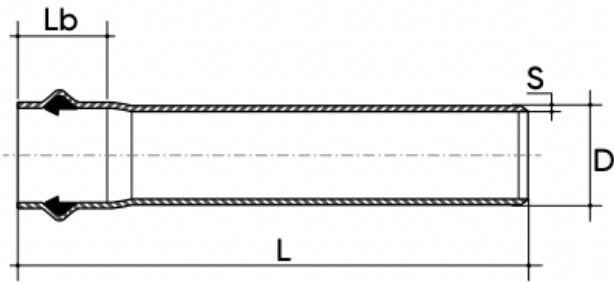

PVC-U-Druckrohr PN12.5 für Scheda

PVC-U Druckschlauch PN12,5 UNI EN ISO 1452-2 Forsheda 601 Powerlock®, Grau RAL 7011, Länge 6m.

Artikel

PIPEV21110F6L

PIPEV21125F6L

PIPEV21140F6L

PIPEV21160F6L

PIPEV21180S6L