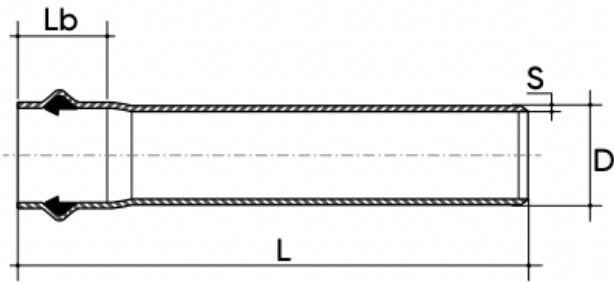

# PVC-U-Druckrohr PN16 für Scheda

PVC-U Druckschlauch PN16 UNI EN ISO 1452-2 Forsheda 601 Powerlock®, Grau RAL 7011, Länge 6m.

Artikel	product.detail.attribute.D (mm)	product.detail.attribute.S (mm)	product.detail.attribute.Lb (mm)	product.detail.attribute.Weight (kg/m)	product.c x pallet
PIPEV13040S6L	-	-	-	-	-
PIPEV13050S6L	-	-	-	-	-
PIPEV13063F6L	-	-	-	-	-
PIPEV13075F6L	-	-	-	-	-
PIPEV13090F6L	-	-	-	-	-
PIPEV17110F6L	-	-	-	-	-
PIPEV17125F6L	-	-	-	-	-
PIPEV17140F6L	-	-	-	-	-
PIPEV17160F6L	-	-	-	-	-
PIPEV17180S6L	-	-	-	-	-
PIPEV17200F6L	-	-	-	-	-
PIPEV21225F6L	-	-	-	-	-
PIPEV17250F6L	-	-	-	-	-
PIPEV17280F6L	-	-	-	-	-
PIPEV17315F6L	-	-	-	-	-
PIPEV17355F6L	-	-	-	-	-
PIPEV17400F6L	-	-	-	-	-
PIPEV17500F6L	500	29.7*	255	63.6	2