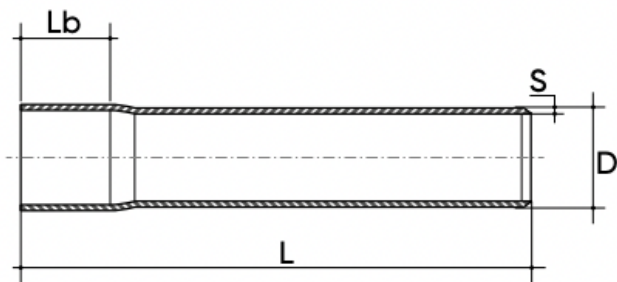

Druckrohr PN10, mit Muffe NF EN 1452

PVC-U Druckschlauch PN10 mit Körper NF EN 1452, Grau RAL 7011, Länge 6m.

Artikel	product.detail.attribute.D (mm)	product.detail.attribute.S (mm)	product.detail.attribute.Lb (mm)	product.detail.attribute.Weight (kg/m)	product.c x pallet
PIPEU26200I6L	200	7.7	200	7.16	20
PIPEU26225I6L	-	-	-	-	-
PIPEU26250I6L	-	-	-	-	-
PIPEU26315I6L	-	-	-	-	-
PIPEU26400I6L	-	-	-	-	-
PIPEV21063I6L	-	-	-	-	-
PIPEV21075I6L	-	-	-	-	-
PIPEV21090I6L	-	-	-	-	-
PIPEV21110I6L	110	5.3	140	2.67	57
PIPEV21125I6L	125	6	150	3.41	51
PIPEV21140I6L	140	6.1	165	3.94	45
PIPEV26160I6L	160	6.2	175	4.61	33