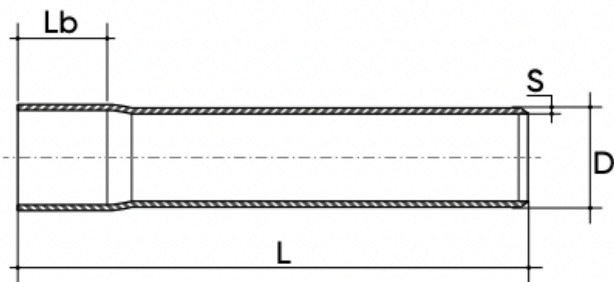

# PN16 Druckrohr, mit Muffe NF EN 1452

PVC-U Druckschlauch PN16 glasiert NF-EN 1452, Grau RAL 7011, Länge 6m.