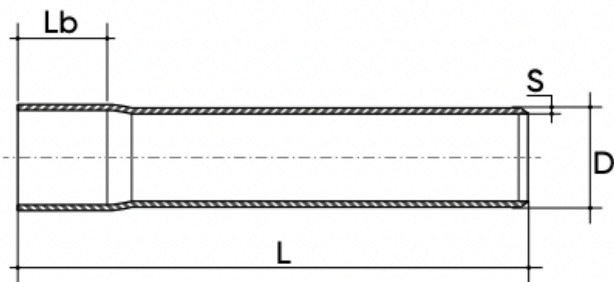

PN25 Druckrohr mit Muffe NF-EN 1452-2

PVC-U Druckschlauch PN25 glasiert NF-EN 1452-2, Grau RAL 7011, Länge 6m.

Artikel

PIPEV0901616L

PIPEV0902016L

PIPEV0902516L

PIPEV0903216L

PIPEV0904016L