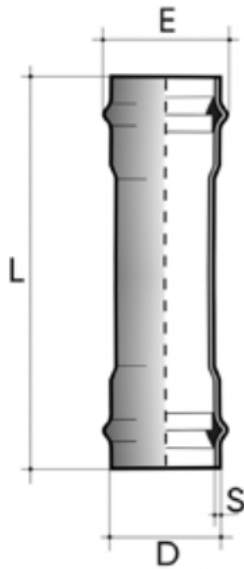

Schiebemuffe PN10

PVC-U-Mantel, grau RAL 7011, Gummiringverbindung, FORSHEDA 601 POWER-LOCK® auf Anfrage.

Artikel

MANVPN1005OSSL
MANVPN10063SSL
MANVPN10075SSL
MANVPN1009OSSL
MANVPN1011OSSL
MANVPN10125SSL
MANVPN1014OSSL
MANVPN1016OSSL
MANVPN1018OSSL
MANVPN1020OSSL
MANVPN10225SSL
MANVPN1025OSSL
MANVPN1028OSSL
MANVPN10315SSL
MANVPN10355SSL
MANVPN1040OSSL