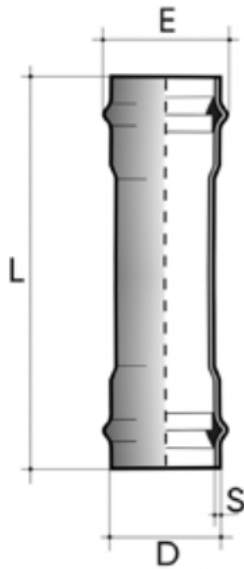

# Schiebemuffe PN16

PVC-U-Mantel, grau RAL 7011, Gummiringverbindung, FORSHEDA 601 POWER-LOCK® auf Anfrage.

## Artikel

MANVPN1605OSSL  
MANVPN16063SSL  
MANVPN16075SSL  
MANVPN1609OSSL  
MANVPN16110SSL  
MANVPN16125SSL  
MANVPN16140SSL  
MANVPN16160SSL  
MANVPN16180SSL  
MANVPN1620OSSL  
MANVPN16225SSL  
MANVPN1625OSSL  
MANVPN16280SSL  
MANVPN16315SSL  
MANVPN16355SSL  
MANVPN1640OSSL