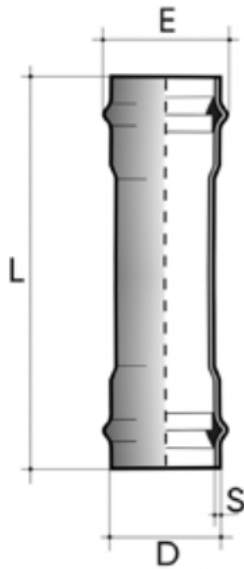

Schiebemuffe (lang) PN10

PVC-U-Mantel, grau RAL 7011, Gummiringverbindung, FORSHEDA 601 POWER-LOCK® auf Anfrage.

Artikel	product.detail.attribute.D (mm)	product.detail.attribute.E (mm)	product.detail.attribute.L (mm)	product.detail.attribute.Weight (gr)
MARVPN10063SSL	-	-	-	-
MARVPN10075SSL	-	-	-	-
MARVPN10090SSL	-	-	-	-
MARVPN10110SSL	-	-	-	-
MARVPN10125SSL	125	160	537	2190
MARVPN10140SSL	140	180	545	2890
MARVPN10160SSL	160	196.5	600	2890
MARVPN10180SSL	180	224	590	5010
MARVPN10200SSL	200	247	645	6510
MARVPN10225SSL	225	276	645	8710
MARVPN10250SSL	250	306	670	10760
MARVPN10280SSL	280	338	640	14400
MARVPN10315SSL	315	378	640	15800
MARVPN10355SSL	355	441	635	22680
MARVPN10400SSL	400	482	642	27550