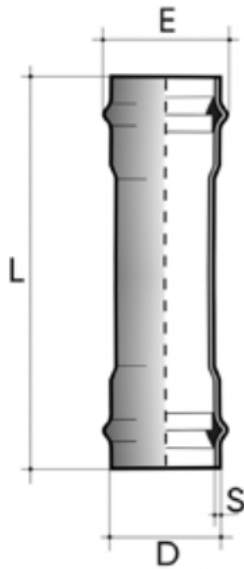

# Schiebemuffe (lang) PN16

PVC-U-Mantel, grau RAL 7011, Gummiringverbindung, FORSHEDA 601 POWER-LOCK® auf Anfrage.