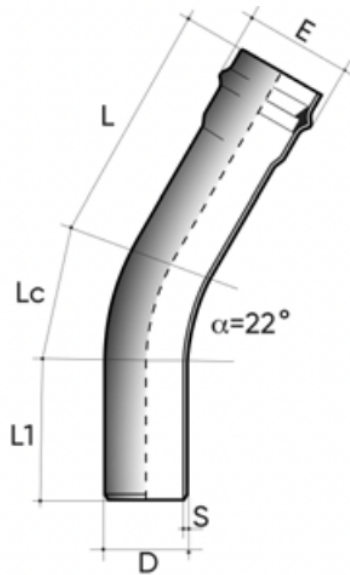

POWER-LOCK 11°-Biegung M/F PN10

PVC-U-Bogen, M/F, Grau RAL 7011, FORSHEDA 601 POWER-LOCK®-Anschluss.

Artikel

PBVPN10063F1L
PBVPN10075F1L
PBVPN10090F1L
PBVPN10110F1L
PBVPN10125F1L
PBVPN10140F1L
PBVPN10160F1L
PBVPN10180S1L
PBVPN10200F1L
PBVPN10225F1L
PBVPN10250F1L
PBVPN10280F1L
PBVPN10315F1L
PBVPN10400F1L