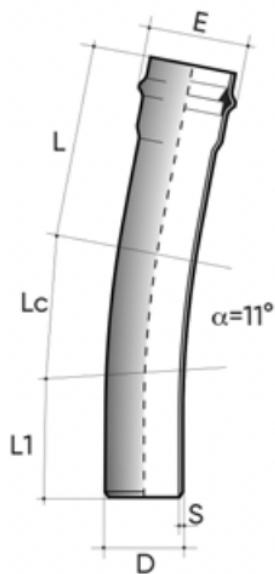

POWER-LOCK 11°-Biegung M/F PN10

PVC-U-Bogen, M/F, Grau RAL 7011, FORSHEDA 601 POWER-LOCK®-Anschluss

Artikel	product.detail.attribute.D (mm)	product.detail.attribute.E (mm)	product.detail.attribute.L (mm)	product.detail.attribute.Lc (mm)	product.detail.attribute.L1 (mm)
PBVPN16063F1L	63	86	350	280	275
PBVPN16075F1L	75	102	280	280	355
PBVPN16090F1L	90	120	320	340	300
PBVPN16110F1L	110	144	315	295	300
PBVPN16125F1L	-	-	-	-	-
PBVPN16140F1L	-	-	-	-	-
PBVPN16160F1L	-	-	-	-	-
PBVPN16180S1L	-	-	-	-	-
PBVPN16200F1L	-	-	-	-	-
PBVPN16225F1L	-	-	-	-	-
PBVPN16250F1L	-	-	-	-	-
PBVPN16280F1L	280	341	480	340	480
PBVPN16315F1L	315	382	480	370	450
PBVPN16400F1L	400	465	610	450	640