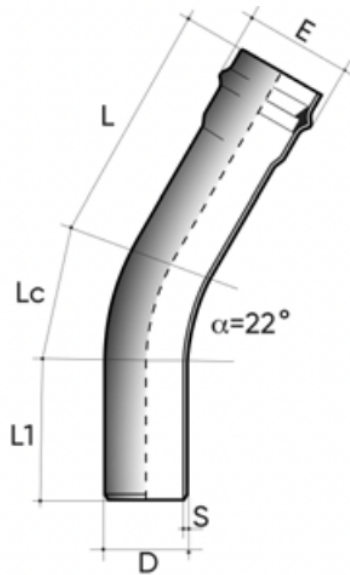

POWER-LOCK 22°-Biegung M/F PN10

PVC-U-Bogen, M/F, Grau RAL 7011, FORSHEDA 601 POWER-LOCK®-Anschluss.

Artikel

PBVPN10063F2L
PBVPN10075F2L
PBVPN10090F2L
PBVPN10110F2L
PBVPN10125F2L
PBVPN10140F2L
PBVPN10160F2L
PBVPN10180S2L
PBVPN10200F2L
PBVPN10225F2L
PBVPN10250F2L
PBVPN10280F2L
PBVPN10315F2L
PBVPN10400F2L