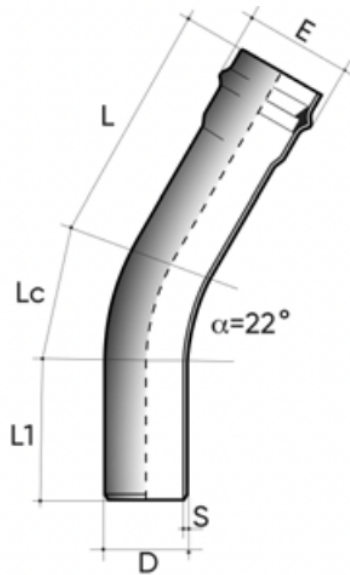

POWER-LOCK 22°-Biegung M/F PN10

PVC-U-Bogen, M/F, Grau RAL 7011, FORSHEDA 601 POWER-LOCK®-Anschluss.

Artikel

- PBVPN16063F2L
- PBVPN16075F2L
- PBVPN16090F2L
- PBVPN16110F2L
- PBVPN16125F2L
- PBVPN16140F2L
- PBVPN16160F2L
- PBVPN16180S2L
- PBVPN16200F2L
- PBVPN16225F2L
- PBVPN16250F2L
- PBVPN16280F2L
- PBVPN16315F2L
- PBVPN16400F2L