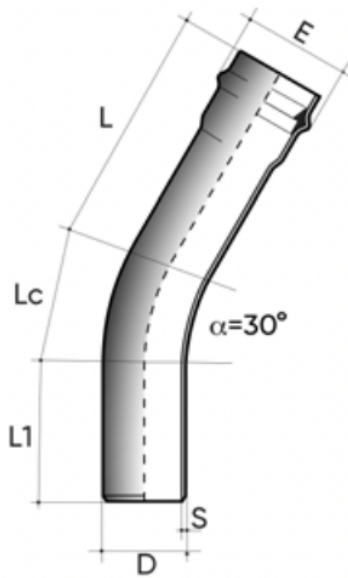

# POWER-LOCK 30°-Biegung M/F PN10

PVC-U-Bogen, M/F, Grau RAL 7011, FORSHEDA 601 POWER-LOCK®-Anschluss.

## Artikel

PBVPN10063F3L  
PBVPN10075F3L  
PBVPN10090F3L  
PBVPN10110F3L  
PBVPN10125F3L  
PBVPN10140F3L  
PBVPN10160F3L  
PBVPN10180S3L  
PBVPN10200F3L  
PBVPN10225F3L  
PBVPN10250F3L  
PBVPN10280F3L  
PBVPN10315F3L  
PBVPN10400F3L