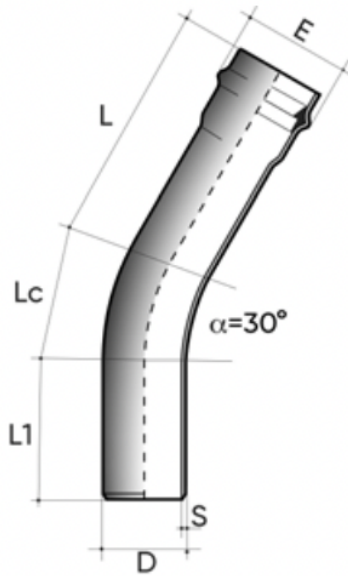

POWER-LOCK 30°-Biegung M/F PN10

PVC-U-Bogen, M/F, Grau RAL 7011, FORSHEDA 601 POWER-LOCK®-Anschluss.

Artikel

PBVPN16063F3L
PBVPN16075F3L
PBVPN16090F3L
PBVPN16110F3L
PBVPN16125F3L
PBVPN16140F3L
PBVPN16160F3L
PBVPN16180S3L
PBVPN16200F3L
PBVPN16225F3L
PBVPN16250F3L
PBVPN16280F3L
PBVPN16315F3L
PBVPN16400F3L