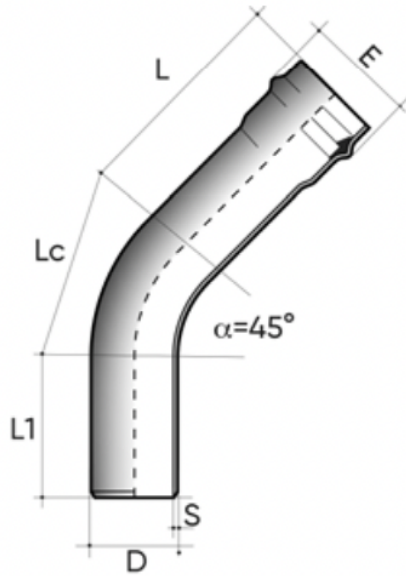

# POWER-LOCK 45°-Bogen M/F PN16

PVC-U-Bogen, M/F, Grau RAL 7011, FORSHEDA 601 POWER-LOCK®-Anschluss.

## Artikel

- PBVPN16063F4L
- PBVPN16075F4L
- PBVPN16090F4L
- PBVPN16110F4L
- PBVPN16125F4L
- PBVPN16140F4L
- PBVPN16160F4L
- PBVPN16180S4L
- PBVPN16200F4L
- PBVPN16225F4L
- PBVPN16250F4L
- PBVPN16280F4L
- PBVPN16315F4L
- PBVPN16400F4L