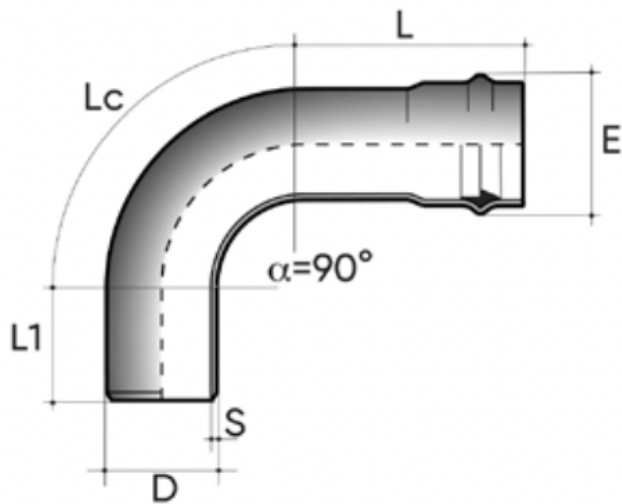

# POWER-LOCK 90°-Bogen M/F PN10

PVC-U-Bogen, M/F, Grau RAL 7011, FORSHEDA 601 POWER-LOCK®-Anschluss

Artikel	product.detail.attribute.D (mm)	product.detail.attribute.E (mm)	product.detail.attribute.L (mm)	product.detail.attribute.Lc (mm)	product.detail.attribute.L1 (mm)
PBVPN10063F9L	63	86	265	350	255
PBVPN10075F9L	-	-	-	-	-
PBVPN10090F9L	90	120	285	480	275
PBVPN10110F9L	-	-	-	-	-
PBVPN10125F9L	-	-	-	-	-
PBVPN10140F9L	140	178	325	770	325
PBVPN10160F9L	160	202	360	880	230
PBVPN10180S9L	180*	224	490	780	440
PBVPN10200F9L	200	238	450	1460	270
PBVPN10225F9L	225	276	520	1710	380
PBVPN10250F9L	250	276	580	1720	390
PBVPN10280F9L	280	341	700	1939	480
PBVPN10315F9L	315	382	610	2240	450