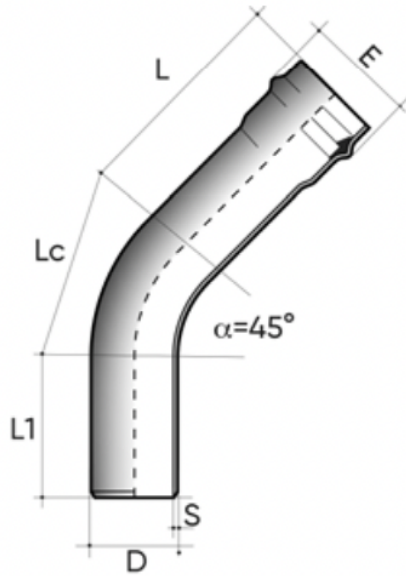

POWER-LOCK 90°-Bogen M/F PN10

PVC-U-Bogen, M/F, Grau RAL 7011, FORSHEDA 601 POWER-LOCK®-Anschluss.

Artikel

PBVPN16063F9L
PBVPN16075F9L
PBVPN16090F9L
PBVPN16110F9L
PBVPN16125F9L
PBVPN16140F9L
PBVPN16160F9L
PBVPN16180S9L
PBVPN16200F9L
PBVPN16225F9L
PBVPN16250F9L
PBVPN16280F9L
PBVPN16315F9L