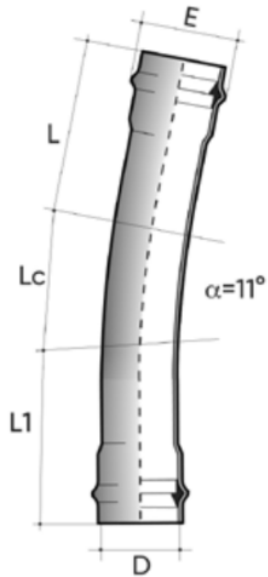

POWER-LOCK 11° F/F PN10 gebogen

PVC-U-Bogen, F/F, Grau RAL 7011, FORSHEDA 601 POWER-LOCK®-Anschluss

Artikel

PBVPN10063FF1L
PBVPN10075FF1L
PBVPN10090FF1L
PBVPN10110FF1L
PBVPN10125FF1L
PBVPN10140FF1L
PBVPN10160FF1L
PBVPN10180SS1L
PBVPN10200FF1L
PBVPN10225FF1L
PBVPN10250FF1L
PBVPN10280FF1L
PBVPN10315FF1L
PBVPN10400FF1L