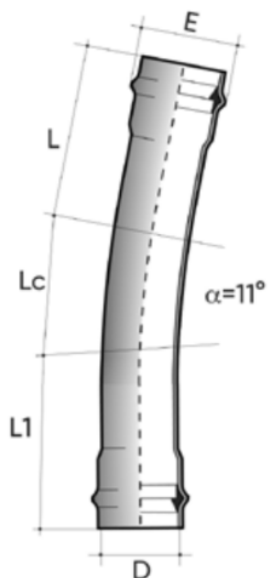

# POWER-LOCK 11° F/F PN10 gebogen

PVC-U-Bogen, F/F, Grau RAL 7011, FORSHEDA 601 POWER-LOCK®-Anschluss

Artikel	product.detail.attribute.D (mm)	product.detail.attribute.E (mm)	product.detail.attribute.L (mm)	product.detail.attribute.Lc (mm)	product.detail.attribute.L1 (mm)
PBVPN16063FF1L	63	86	355	280	315
PBVPN16075FF1L	75	102	330	280	305
PBVPN16090FF1L	90	120	300	340	330
PBVPN16110FF1L	110	144	320	295	315
PBVPN16125FF1L	-	-	-	-	-
PBVPN16140FF1L	-	-	-	-	-
PBVPN16160FF1L	-	-	-	-	-
PBVPN16180SS1L	-	-	-	-	-
PBVPN16200FF1L	-	-	-	-	-
PBVPN16225FF1L	-	-	-	-	-
PBVPN16250FF1L	-	-	-	-	-
PBVPN16280FF1L	-	-	-	-	-
PBVPN16315FF1L	-	-	-	-	-