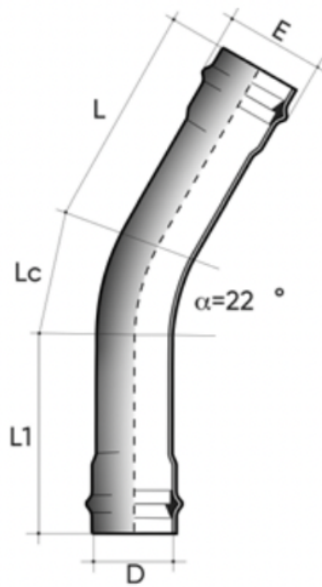

POWER-LOCK 22° F/F PN10 gebogen

PVC-U-Bogen, F/F, Grau RAL 7011, FORSHEDA 601 POWER-LOCK®-Anschluss

Artikel

PBVPN10063FF2L
PBVPN10075FF2L
PBVPN10090FF2L
PBVPN10110FF2L
PBVPN10125FF2L
PBVPN10140FF2L
PBVPN10160FF2L
PBVPN10180SS2L
PBVPN10200FF2L
PBVPN10225FF2L
PBVPN10250FF2L
PBVPN10280FF2L
PBVPN10315FF2L
PBVPN10400FF2L