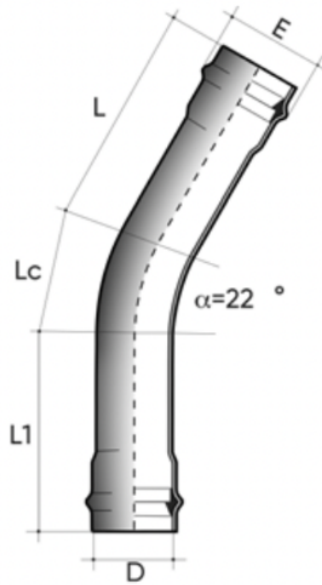

# POWER-LOCK 22° F/F PN16 gebogen

PVC-U-Bogen, F/F, Grau RAL 7011, FORSHEDA 601 POWER-LOCK®-Anschluss

Artikel	product.detail.attribute.[["D (mm)"]
PBVPN16063FF2L	]
PBVPN16075FF2L	]
PBVPN16090FF2L	]
PBVPN16110FF2L	]
PBVPN16125FF2L	]
PBVPN16140FF2L	]
PBVPN16160FF2L	]
PBVPN16180SS2L	]
PBVPN16200FF2L	]
PBVPN16225FF2L	]
PBVPN16250FF2L	]
PBVPN16280FF2L	]
PBVPN16315FF2L	]