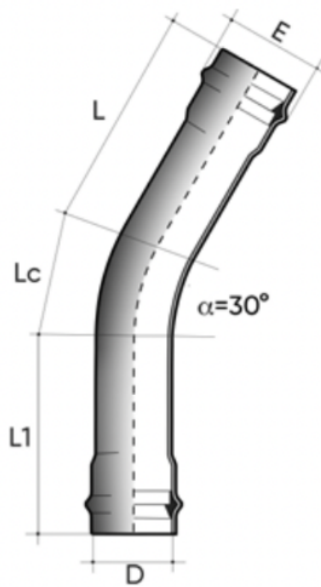

# POWER-LOCK 30° F/F PN10- Bogen

PVC-U-Bogen, F/F, Grau RAL 7011, FORSHEDA 601 POWER-LOCK®-Anschluss

## Artikel

PBVPN10063FF3L  
PBVPN10075FF3L  
PBVPN10090FF3L  
PBVPN10110FF3L  
PBVPN10125FF3L  
PBVPN10140FF3L  
PBVPN10160FF3L  
PBVPN10180SS3L  
PBVPN10200FF3L  
PBVPN10225FF3L  
PBVPN10250FF3L  
PBVPN10280FF3L  
PBVPN10315FF3L  
PBVPN10400FF3L