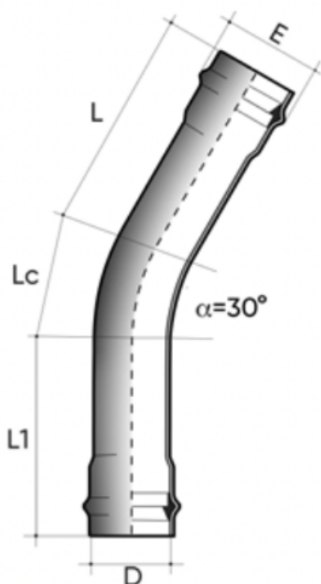

POWER-LOCK 30° F/F PN16 gebogen

PVC-U-Bogen, F/F, Grau RAL 7011, FORSHEDA 601 POWER-LOCK®-Anschluss

Artikel	product.detail.attribute. ["D (mm)"]	product.detail.attribute.D (mm)	product.detail.attribute.E (mm)	product.detail.attribute.L (mm)	product.detail.a (mm)
PBVPN16063FF3L	63]	-	-	-	-
PBVPN16075FF3L	-	75	102	330	280
PBVPN16090FF3L	-	90	120	300	340
PBVPN16110FF3L	-	-	-	-	-
PBVPN16125FF3L	-	125	161	330	340
PBVPN16140FF3L	-	140	178	335	375
PBVPN16160FF3L	-	160	202	340	435
PBVPN16180SS3L	-	180*	224	540	680
PBVPN16200FF3L	-	200	238	550	680
PBVPN16225FF3L	-	225	276	505	840
PBVPN16250FF3L	-	250	305	580	840
PBVPN16280FF3L	-	280	341	565	870
PBVPN16315FF3L	-	315	382	615	870