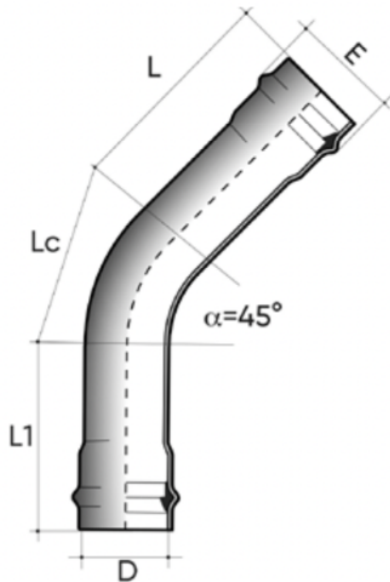

POWER-LOCK 45° F/F PN16- Bogen

PVC-U-Bogen, F/F, Grau RAL 7011, FORSHEDA 601 POWER-LOCK®-Anschluss.

Artikel

- PBVPN16063FF4L
- PBVPN16075FF4L
- PBVPN16090FF4L
- PBVPN16110FF4L
- PBVPN16125FF4L
- PBVPN16140FF4L
- PBVPN16160FF4L
- PBVPN16180SS4L
- PBVPN16200FF4L
- PBVPN16225FF4L
- PBVPN16250FF4L
- PBVPN16280FF4L
- PBVPN16315FF4L