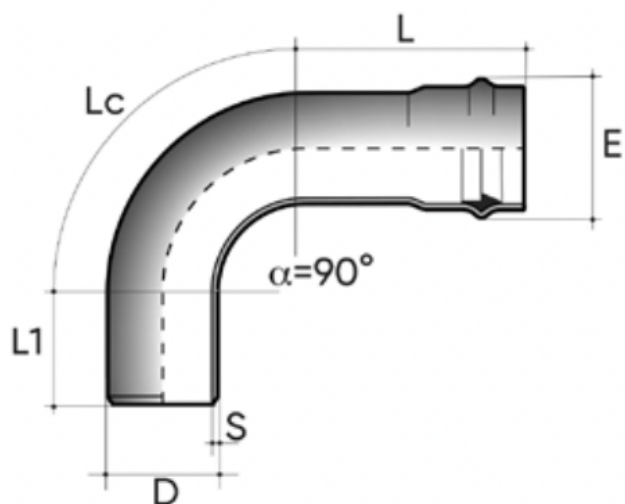

# POWER-LOCK 90° F/F PN10- Bogen

PVC-U-Bogen, F/F, Grau RAL 7011, FORSHEDA 601 POWER-LOCK®-Anschluss

Artikel	product.detail.attribute.D (mm)	product.detail.attribute.E (mm)	product.detail.attribute.L (mm)	product.detail.attribute.Lc (mm)	product.detail.attribute.L1 (mm)
PBVPN10063F1L	63	86	270	350	270
PBVPN10075F1L	75	102	260	410	265
PBVPN10090F1L	-	-	-	-	-
PBVPN10110F1L	-	-	-	-	-
PBVPN10125F1L	-	-	-	-	-
PBVPN10140F1L	-	-	-	-	-
PBVPN10160F1L	-	-	-	-	-
PBVPN10180SS9L	-	-	-	-	-
PBVPN10200F1L	-	-	-	-	-
PBVPN10225F1L	-	-	-	-	-
PBVPN10250F1L	250	305	660	1720	650
PBVPN10280F1L	280	341	745	1930	745
PBVPN10315F1L	315	382	680	2240	650