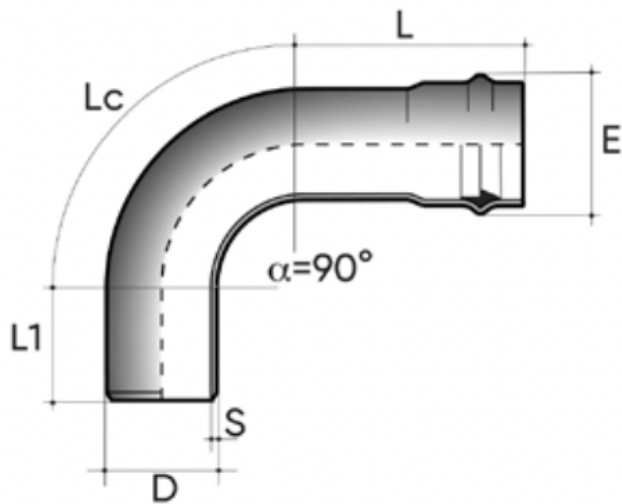

# POWER-LOCK 90° F/F PN16- Bogen

PVC-U-Bogen, F/F, Grau RAL 7011, FORSHEDA 601 POWER-LOCK®-Anschluss.

## Artikel

PBVPN16063FF9L

PBVPN16075FF9L

PBVPN16090FF9L

PBVPN16110FF9L

PBVPN16125FF9L

PBVPN16140FF9L

PBVPN16160FF9L