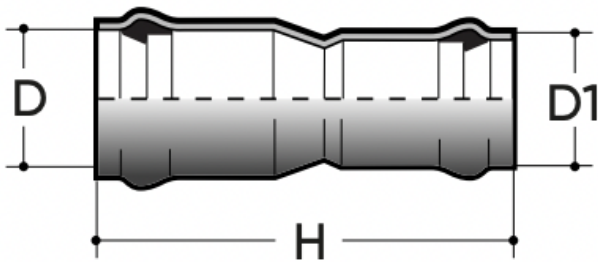

# Reduzierte Hülse F/F PN10

Reduzierte PVC-U-Muffe, F/F, Grau RAL 7011, FORSHEDA 601 POWER-LOCK®-Anschluss

Artikel	product.detail.attribute.[["Dxd (mm)"]
MDVP05355315SSL	]
MDVP05400355SSL	]
MDVP08315280SSL	]
MDVP10075063SSL	]
MDVP10090075SSL	]
MDVP10110090SSL	]
MDVP10125110SSL	]
MDVP10140125SSL	]
MDVP10160140SSL	]
MDVP10180160SSL	]
MDVP10200180SSL	]
MDVP10225200SSL	]
MDVP10250225SSL	]
MDVP10280250SSL	]