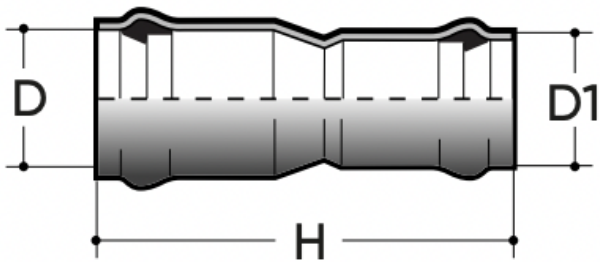

Reduzierte Hülse F/F PN16

Reduzierte PVC-U-Muffe, F/F, Grau RAL 7011, FORSHEDA 601 POWER-LOCK®-Anschluss

Artikel

MDVP16075063SSL

MDVP16090075SSL

MDVP16110090SSL

MDVP16125110SSL

MDVP16140125SSL