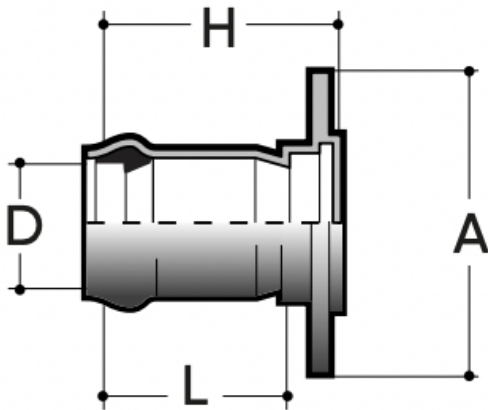

# Einzelne Flanschverbindung PN10

Geflanschte PVC-U Einzelmuffe, M/F, Grau RAL 7011, FORSHEDA 601 POWER-LOCK®-Anschluss.

## Artikel

TPVP08315300FBL

TPVP10063050FBL

TPVP10075065FBL

TPVP10090080FBL

TPVP10110100FBL

TPVP10125110FBL

TPVP10140125FBL

TPVP10160150FBL

TPVP10180180SBL

TPVP10200200FBL

TPVP10225200FBL

TPVP10250250FBL

TPVP10280250FBL