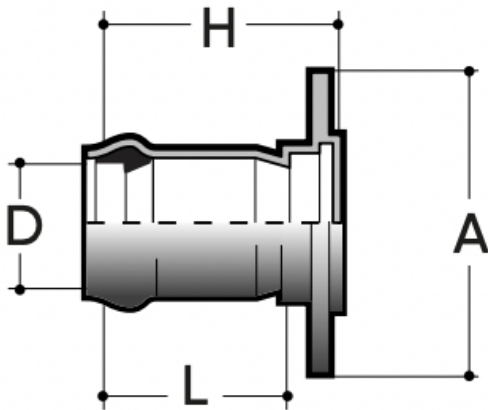

Einzelne Flanschverbindung PN16

Geflanschte PVC-U Einzelmuffe, M/F, Grau RAL 7011, FORSHEDA 601 POWER-LOCK®-Anschluss

Artikel

TPVP16063050FBL

TPVP16075065FBL

TPVP16090080FBL

TPVP16110100FBL

TPVP16125110FBL

TPVP16140125FBL

TPVP16160150FBL