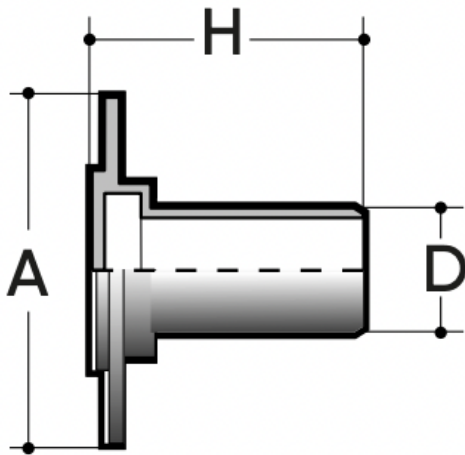

Stecker Adapter PN10

PVC-U-Adapter, M/M, Grau RAL 7011, FORSHEDA 601 POWER-LOCK®-Anschluss

Artikel

BOVP083153000BL

BOVP100630500BL

BOVP100750650BL

BOVP100900800BL

BOVP101101000BL

BOVP101251100BL

BOVP101401250BL

BOVP101601500BL

BOVP101801800BL

BOVP102002000BL

BOVP102252000BL

BOVP102502250BL

BOVP102802500BL