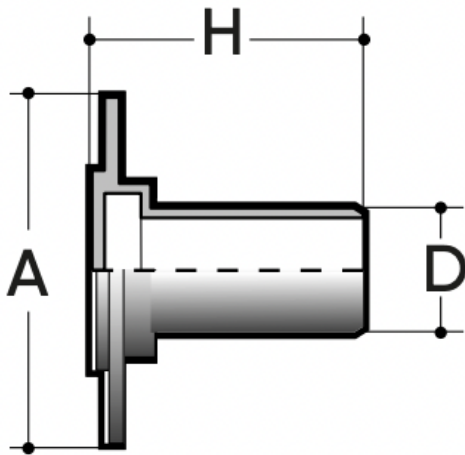

Stecker Adapter PN16

PVC-U-Adapter, M/M, Grau RAL 7011, FORSHEDA 601 POWER-LOCK®-Anschluss.

Artikel	product.detail.attribute.D (mm)	product.detail.attribute.Ø H x n. holes (mm)	product.detail.attribute.H (mm)	product.detail.attribute.Weight (gr)
BOVP083153000BL	*315x300	400x12	470	*15362
BOVP160630500BL	-	-	-	-
BOVP160750650BL	-	-	-	-
BOVP160900800BL	-	-	-	-
BOVP161101000BL	110x100	180x8	240	1475
BOVP161251100BL	125x110	190x8	240	2088
BOVP161401250BL	140x125	210x8	260	2744
BOVP161601500BL	160x150	240x8	300	3973