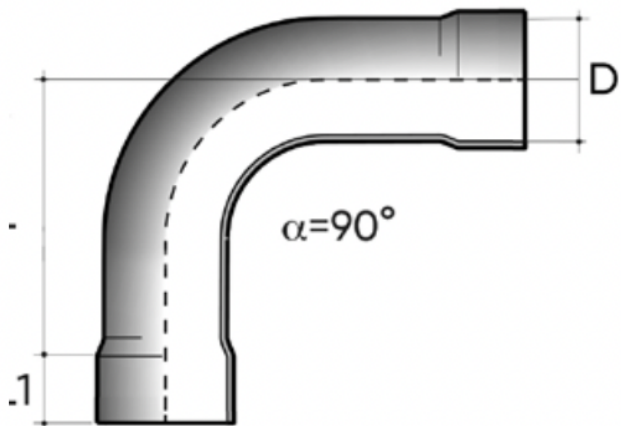

Tiefgezogener Bogen R=1,5D 90° F/F PN10

PVC-U-Bogen, F/F, Grau RAL 7011, Klebeverbindung.

Artikel	product.detail.attribute.D (mm)	product.detail.attribute.L (mm)	product.detail.attribute.L1 (mm)
B9VP10050IIL	-	-	-
B9VP10063IIL	-	-	-
B9VP10075IIL	-	-	-
B9VP10090IIL	-	-	-
B9VP12110IIL	-	-	-
B9VP12125IIL	-	-	-
B9VP12140IIL	-	-	-
B9VP12160IIL	*160	260	99
B9VP12180IIL	*200	330	122