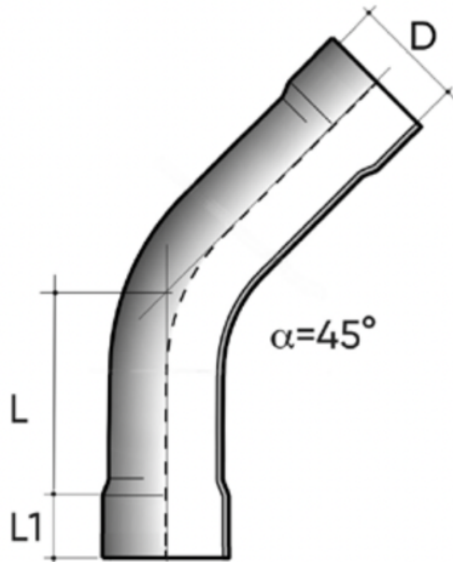

# Tiefgezogener Bogen R=1,5D 45° F/F PN10

PVC-U-Bogen, F/F, Grau RAL 7011, Klebeverbindung.

## Artikel

B4VP10050IIL

B4VP10063IIL

B4VP10075IIL

B4VP10090IIL

B4VP12110IIL

B4VP12125IIL

B4VP12140IIL