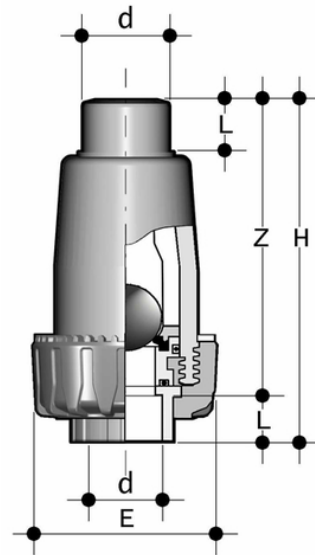

SRIM - Kugelrückschlagventil DN 15:50

Kugelrückschlagventil mit Taschenschweißanschlüssen, metrische Serie.

Artikel	d	DN	product.detail.attribute.PN	product.detail.attribute.E	H	L	Z	g
SRIM020F	20	15	10	55	105	16	89	75
SRIM025F	25	20	10	66	126	19	107	140
SRIM032F	32	25	10	74	148	22	126	215
SRIM040F	40	32	10	86	172	26	146	320
SRIM050F	50	40	10	99	189	31	158	440
SRIM063F	63	50	10	120	224	38	186	750