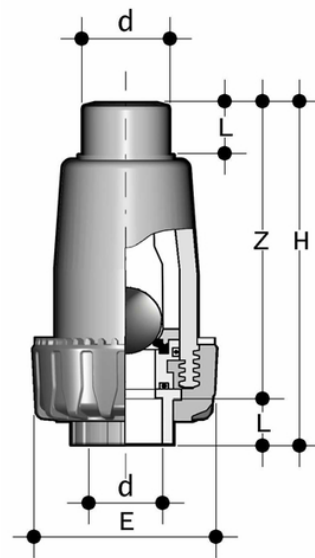

# SRIF - Kugelrückschlagventil DN 15:50

Kugelrückschlagventil mit Taschenschweißanschlüssen, metrische Serie.

Artikel	d	DN	product.detail.attribute.PN	product.detail.attribute.E	H	L	Z	g
SRIF020F	20	15	16	54	104	16	88	150
SRIF025F	25	20	16	65	125	19	106	260
SRIF032F	32	25	16	74	148	22	126	390
SRIF040F	40	32	16	86	171	26	145	600
SRIF050F	50	40	16	98	189	31	158	820
SRIF063F	63	50	16	119	222	38	184	1420