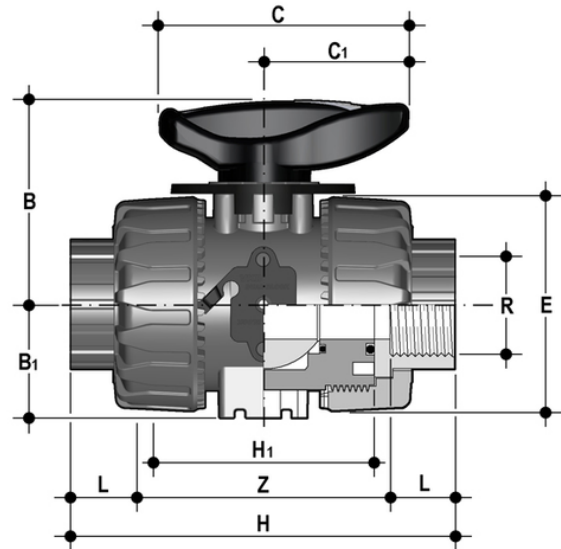

VKRFM - DUAL BLOCK® Regelkugelhahn DN 10:50

DUAL BLOCK®-Regelkugelhahn mit zylindrischen Gasgewinde-Innenanschlüssen.

EPDM

Artikel

VKRFM038E

VKRFM012E

VKRFM034E

VKRFM100E