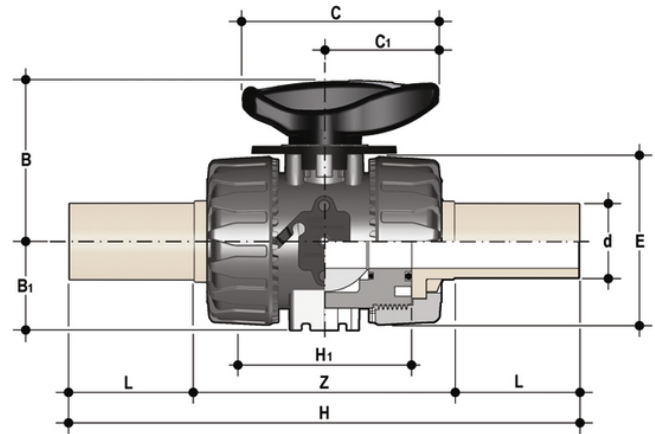

VKRBM - DUAL BLOCK® Regelkugelhahn DN 10:50

DUAL BLOCK®-Regelkugelhahn mit langen PP-H-Außengewindeanschlüssen zum Stumpfschweißen oder Elektroschweißen (CVDM).

EPDM

Artikel	d	DN	product.detail.attribute.PN	B	product.detail.attribute.B[5:1]	product.detail.attribute.C	product.detail.attribute.C[5:1]	product
VKRBM020E	20	15	10	54	29	67	40	54
VKRBM025E	25	20	10	65	35	85	49	65
VKRBM032E	32	25	10	70	39	85	49	73
VKRBM040E	40	32	10	83	46	108	64	86
VKRBM050E	50	40	10	89	52	108	64	98
VKRBM063E	63	50	10	108	62	134	76	122

EPDM

Artikel	d	DN	product.detail.attribute.PN	B	product.detail.attribute.B[5:1]	product.detail.attribute.C	product.detail.attribute.C[5:1]	pr
VKRBM020EOLF	20	15	10	54	29	67	40	54
VKRBM025EOLF	25	20	10	65	35	85	49	65
VKRBM032EOLF	32	25	10	70	39	85	49	73
VKRBM040EOLF	40	32	10	83	46	108	64	86
VKRBM050EOLF	50	40	10	89	52	108	64	98
VKRBM063EOLF	63	50	10	108	62	134	76	122

EPDM

VKRBM - DUAL BLOCK®

Regelkugelhahn DN 10:50

Artikel	d	DN	product.detail.attribute.PN	B	product.detail.attribute.B[5:1]	product.detail.attribute.C	product.detail.attribute.C[5:1]	product.detail.attribute.D
VKRBM020E0SF	20	15	10	54	29	67	40	54
VKRBM025E0SF	25	20	10	65	35	85	49	65
VKRBM032E0SF	32	25	10	70	39	85	49	73
VKRBM040E0SF	-	-	-	-	-	-	-	-
VKRBM050E0SF	50	40	10	89	52	108	64	98
VKRBM063E0SF	63	50	10	108	62	134	76	122