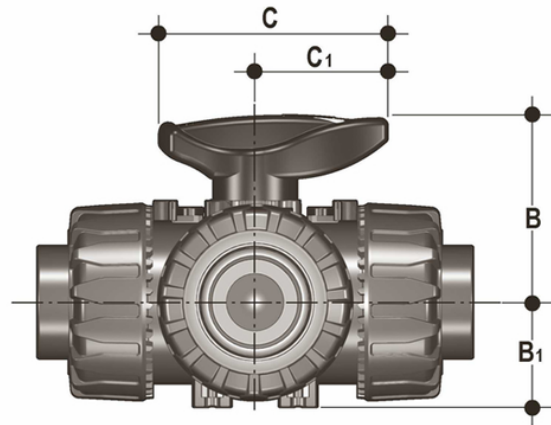

Gemeinsame Abmessungen - 3-Wege DUAL BLOCK®-Kugelhahn

Gemeinsame Abmessungen für alle Versionen.

Artikel	d	DN	B	product.detail.attribute.B[5:1]	product.detail.attribute.C
40	20	15	54	29	67
49	32	25	70	39	85
64	50	40	89	52	108
76	63	50	108	62	134