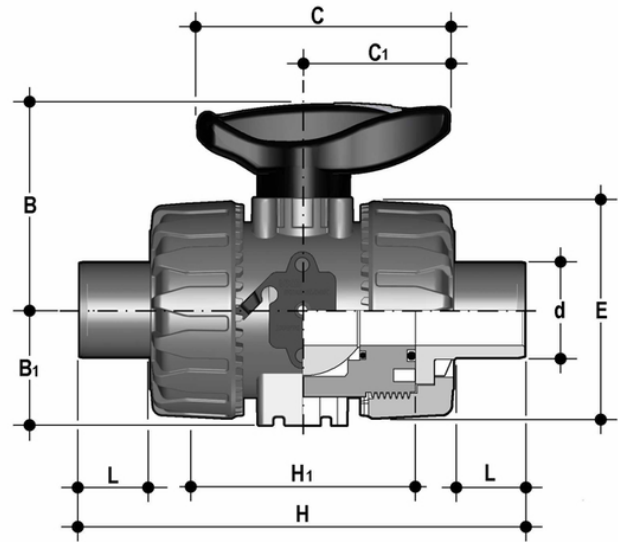

VKDDF - DUAL BLOCK® 2-Wege- Kugelhahn DN 10:50

DUAL BLOCK® Zwei-Wege-Kugelhahn mit Taschenschweißnippeln, metrische Serie.

Artikel	d	DN	PN	B	product.detail.attribute.B[5:1]	product.detail.attribute.C	product.detail.attribute.C[5:1]	E	H	product.d
VKDDF020F	20	15	16	54	29	67	40	54	124	65
VKDDF025F	25	20	16	65	34,5	85	49	65	144	70
VKDDF032F	32	25	16	69,5	39	85	49	73	154	78
VKDDF040F	40	32	16	82,5	46	108	64	86	174	88
VKDDF050F	50	40	16	89	52	108	64	98	194	93
VKDDF063F	-	-	-	-	-	-	-	-	-	-