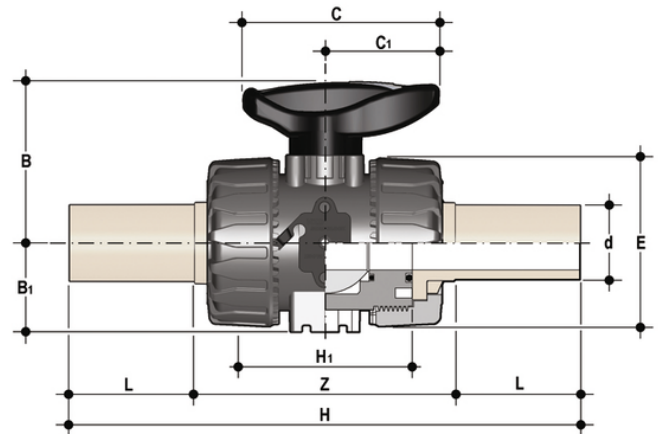

# VKDBF - DUAL BLOCK® 2-Wege-Kugelhahn DN 10:50

DUAL BLOCK® Zwei-Wege-Kugelhahn mit PVDF-Langstutzen zum Stumpfschweißen/IR (CVDF).

## VKDBF - DUAL BLOCK® 2-Wege-Kugelhahn DN 10:50

Artikel
VKDBF020F
VKDBF025F
VKDBF032F
VKDBF040F
VKDBF050F
VKDBF063F

## VKDBF - DUAL BLOCK® 2-Wege-Kugelhahn DN 10:50

# VKDBF - DUAL BLOCK® 2-Wege- Kugelhahn DN 10:50