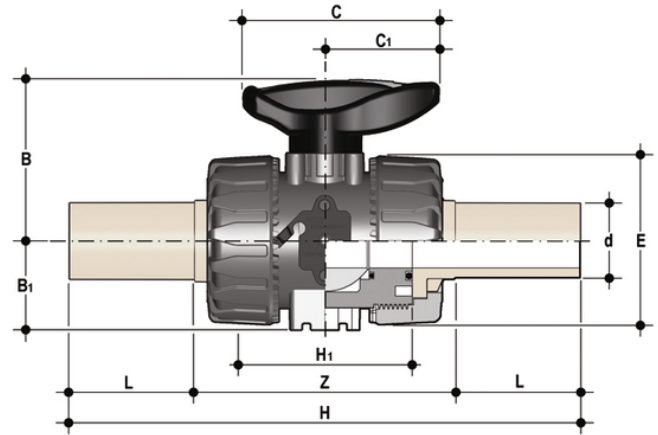

VKDBM - DUAL BLOCK® 2-Wege- Kugelhahn DN 10:50

DUAL BLOCK® Zwei-Wege-Kugelhahn mit langstieligem PP-H SDR11 Außengewinde zum Stumpfschweißen oder Elektroschweißen (CVDM).

EPDM

Artikel

- VKDBM020E
- VKDBM025E
- VKDBM032E
- VKDBM040E
- VKDBM050E
- VKDBM063E

EPDM

Artikel	d	DN	product.detail.attribute.PN	B	product.detail.attribute.B[5:1]	product.detail.attribute.C	product.detail.attribute.C[5:1]	product.detail.attribute.C[5:1]	p
VKDBM020EOLF	20	15	10	54	29	67	40	54	5
VKDBM025EOLF	25	20	10	65	35	85	49	65	5
VKDBM032EOLF	32	25	10	70	39	85	49	73	5
VKDBM040EOLF	40	32	10	83	46	108	64	88	5
VKDBM050EOLF	-	-	-	-	-	-	-	-	-
VKDBM063EOLF	63	50	10	108	62	134	76	120	5

VKDBM - DUAL BLOCK® 2-Wege-Kugelhahn DN 10:50

EPDM

Artikel	product.detail.attribute. ["d"	d	DN	product.detail.attribute.PN	B	product.detail.attribute.B[5:1]	product.detail.attribute.C	product
VKDBM020E0SF	20]	-	-	-	-	-	-	-
VKDBM025E0SF	-	25	20	10	65	35	85	49
VKDBM032E0SF	-	32	25	10	70	39	85	49
VKDBM040E0SF	-	40	32	10	83	46	108	64
VKDBM050E0SF	-	50	40	10	89	52	108	64
VKDBM063E0SF	-	63	50	10	108	62	134	76

FKM

Artikel	d	DN	product.detail.attribute.PN	B	product.detail.attribute.B[5:1]	product.detail.attribute.C	product.detail.attribute.C[5:1]	produ
VKDBM020F	20	15	10	54	29	67	40	54
VKDBM025F	25	20	10	65	35	85	49	65
VKDBM032F	32	25	10	70	39	85	49	73
VKDBM040F	40	32	10	83	46	108	64	86
VKDBM050F	50	40	10	89	52	108	64	98
VKDBM063F	63	50	10	108	62	134	76	122