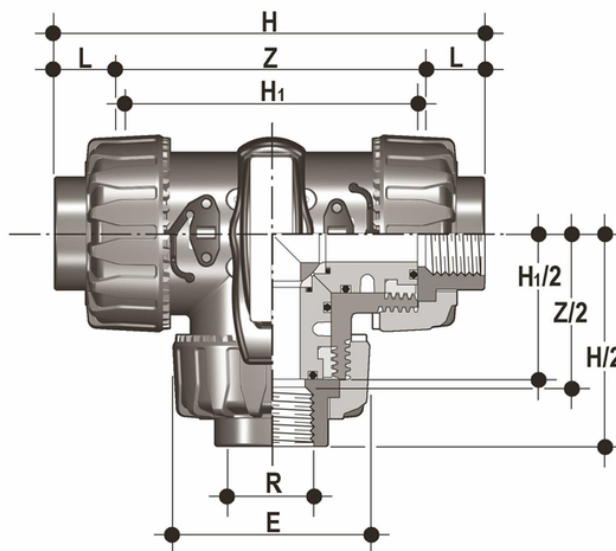

LKDFM - DUAL BLOCK® 3-Wege- Kugelhahn DN 15:50

DUAL BLOCK® Dreiwegeventil mit L-förmigen zylindrischen Gas-Kugelgewinde-Innenanschlüssen.

EPDM

| Artikel | R | DN | product.detail.attribute.PN | product.detail.attribute.E | H | product.detail.attribute.H[5:1] | L | Z | g |
|-----------|--------|----|-----------------------------|----------------------------|-----|---------------------------------|----|-----|------|
| LKDFM012E | 1/2" | 15 | 10 | 54 | 117 | 80 | 15 | 87 | 195 |
| LKDFM034E | 3/4" | 20 | 10 | 65 | 143 | 100 | 16 | 114 | 350 |
| LKDFM100E | 1" | 25 | 10 | 73 | 157 | 110 | 19 | 120 | 505 |
| LKDFM114E | 1" 1/4 | 32 | 10 | 86 | 185 | 131 | 21 | 140 | 820 |
| LKDFM112E | 1" 1/2 | 40 | 10 | 98 | 217 | 148 | 21 | 172 | 1070 |
| LKDFM200E | 2" | 50 | 10 | 122 | 266 | 179 | 26 | 211 | 1795 |

FKM

| Artikel | R | DN | product.detail.attribute.PN | product.detail.attribute.E | H | product.detail.attribute.H[5:1] | L | Z | g |
|-----------|--------|----|-----------------------------|----------------------------|-----|---------------------------------|----|-----|------|
| LKDFM012F | 1/2" | 15 | 10 | 54 | 117 | 80 | 15 | 87 | 195 |
| LKDFM034F | 3/4" | 20 | 10 | 65 | 143 | 100 | 16 | 114 | 350 |
| LKDFM100F | 1" | 25 | 10 | 73 | 157 | 110 | 19 | 120 | 505 |
| LKDFM114F | 1" 1/4 | 32 | 10 | 86 | 185 | 131 | 21 | 140 | 820 |
| LKDFM112F | 1" 1/2 | 40 | 10 | 98 | 217 | 148 | 21 | 172 | 1070 |
| LKDFM200F | 2" | 50 | 10 | 122 | 266 | 179 | 26 | 211 | 1795 |