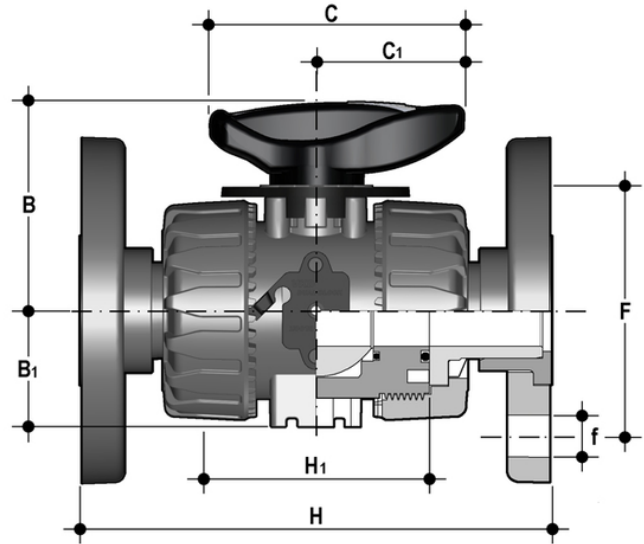

VKROAF - DUAL BLOCK® Regulierkugelhahn DN 10:50

DUAL BLOCK®-Regelkugelhahn mit Festflanschen ANSI B16.5 cl.150 #FF.

Artikel	d	DN	product.detail.attribute.PN	B	product.detail.attribute.B[5:1]	product.detail.attribute.C	product.detail.attribute.
VKROAF012F	1/2"	15	16	54	29	67	40
VKROAF034F	-	-	-	-	-	-	-
VKROAF100F	1"	25	16	69,5	39	85	49
VKROAF112F	1" 1/2	40	16	89	52	108	64
VKROAF114F	1" 1/4	32	16	82,5	46	108	64
VKROAF200F	2"	50	16	108	62	134	76